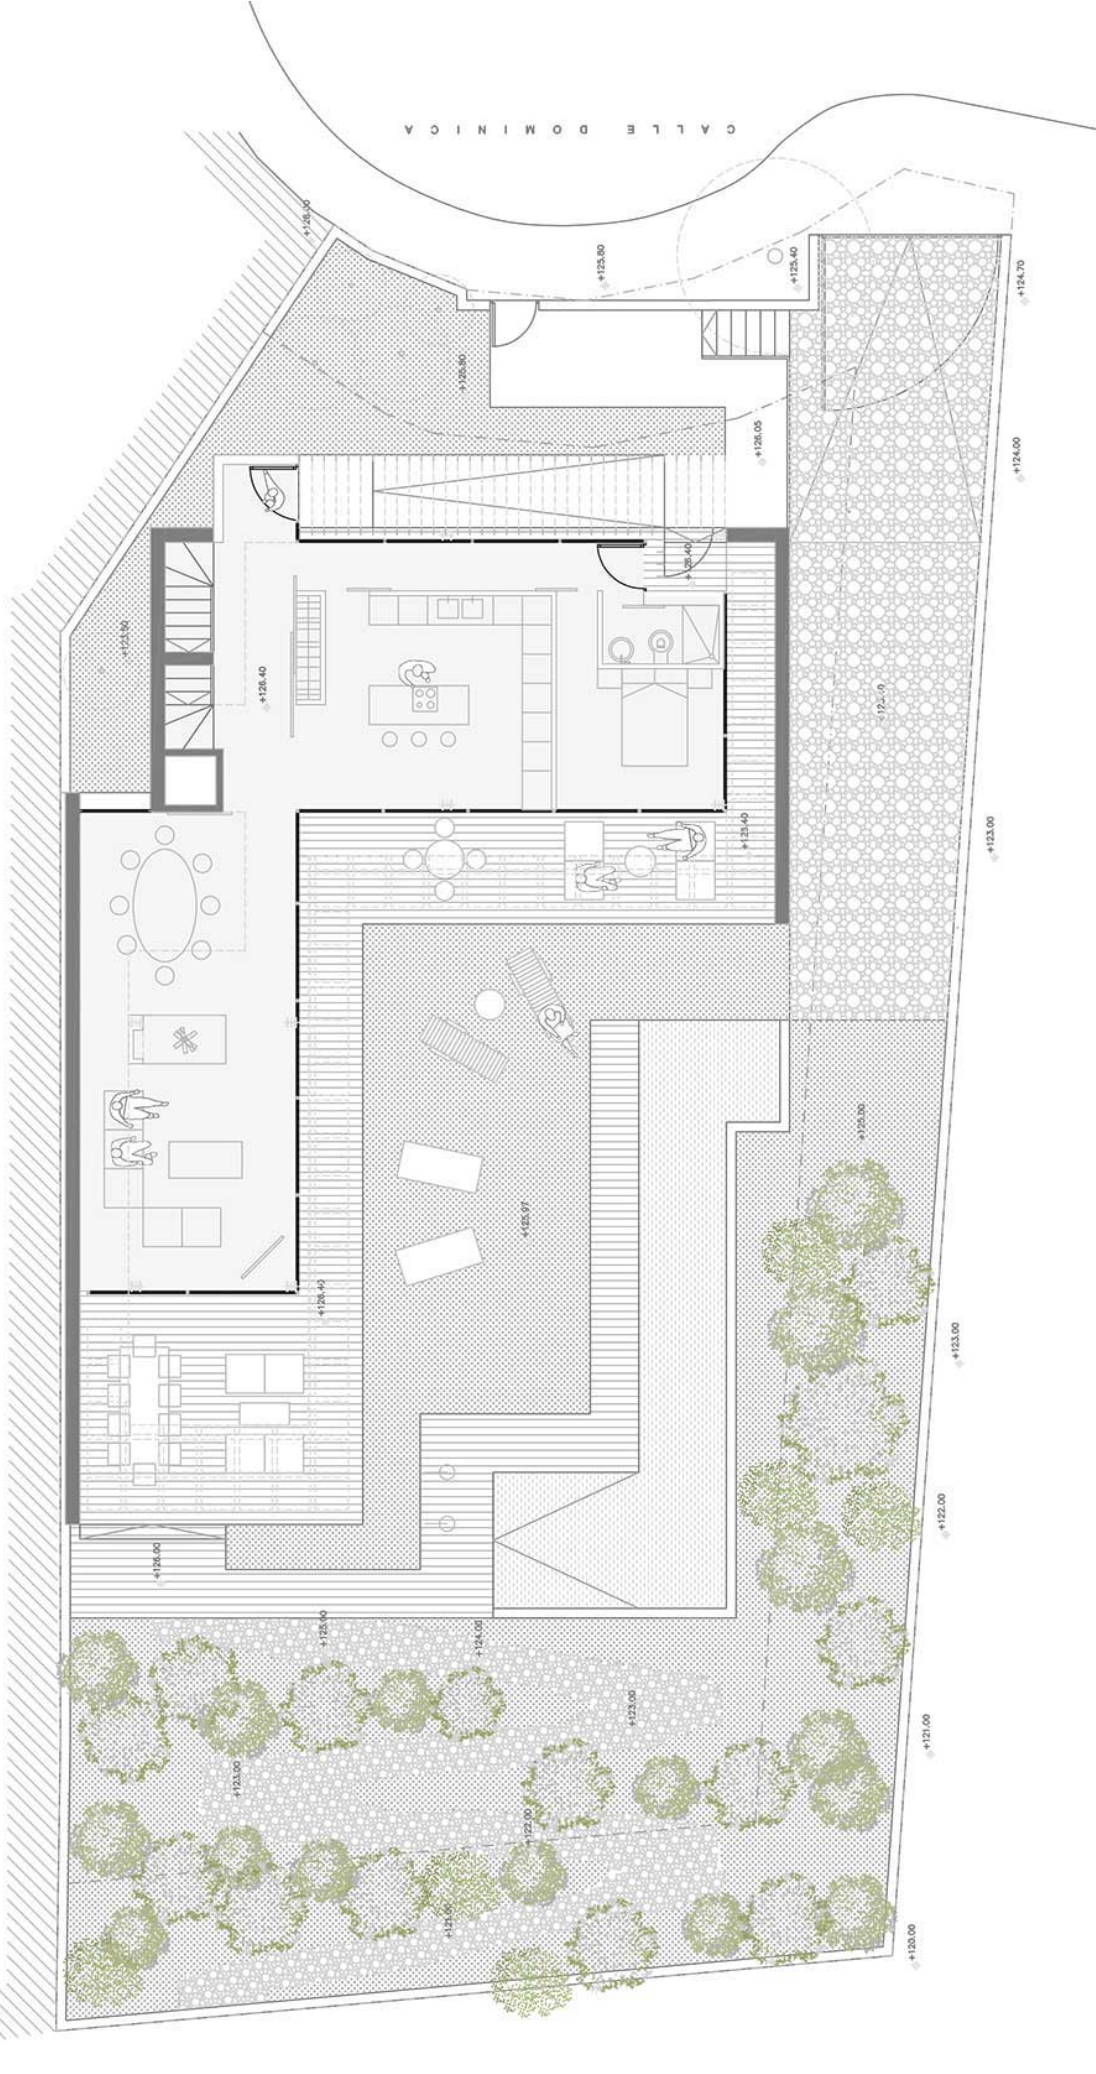

Proyecto | Project

CALLE DOMINICA

Planta Primera_e=1.100 0 10 20m
Superficie construida 115.96m²

MÁLAGA ESTATES
Contemporary Property in Historic Málaga

MÁLAGA ESTATES
 Contemporary Property in Historic Málaga

ALZADO NORESTE

ALZADO SURESTE

ALZADO SURESTE

ALZADO NORESTE

MÁLAGA ESTATES
Contemporary Property in Historic Málaga

SECCIÓN TRANSVERSAL 01

SECCIÓN LONGITUDINAL 01

Proyecto | Project

Planta Baja_e=1,100
Superficie construida 139,88m²

MÁLAGA ESTATES
Contemporary Property in Historic Málaga