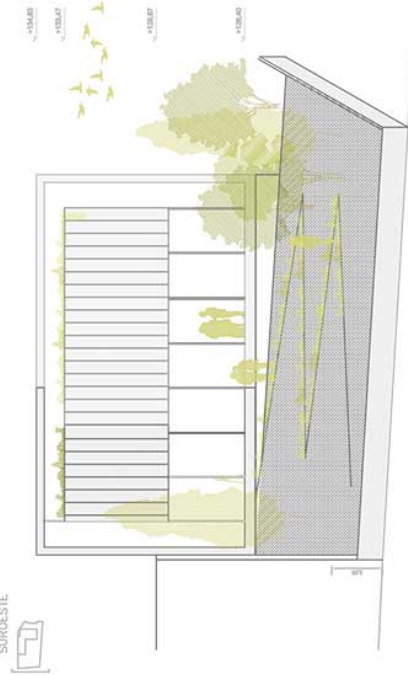

Proyecto | Project

CALLE DOMINICA

Planta Primera_e=1.100 0 10 20m
Superficie construida 115.96m²

MÁLAGA ESTATES
Contemporary Property in Historic Málaga

MÁLAGA ESTATES
 Contemporary Property in Historic Málaga

ALZADO NORESTE

ALZADO SURESTE

ALZADO SURESTE

ALZADO NORESTE

MÁLAGA ESTATES
Contemporary Property in Historic Málaga

SECCIÓN TRANSVERSAL 01

SECCIÓN LONGITUDINAL 01

Proyecto | Project

Planta Baja_e=1,100
Superficie construida 139,88m²

MÁLAGA ESTATES
Contemporary Property in Historic Málaga