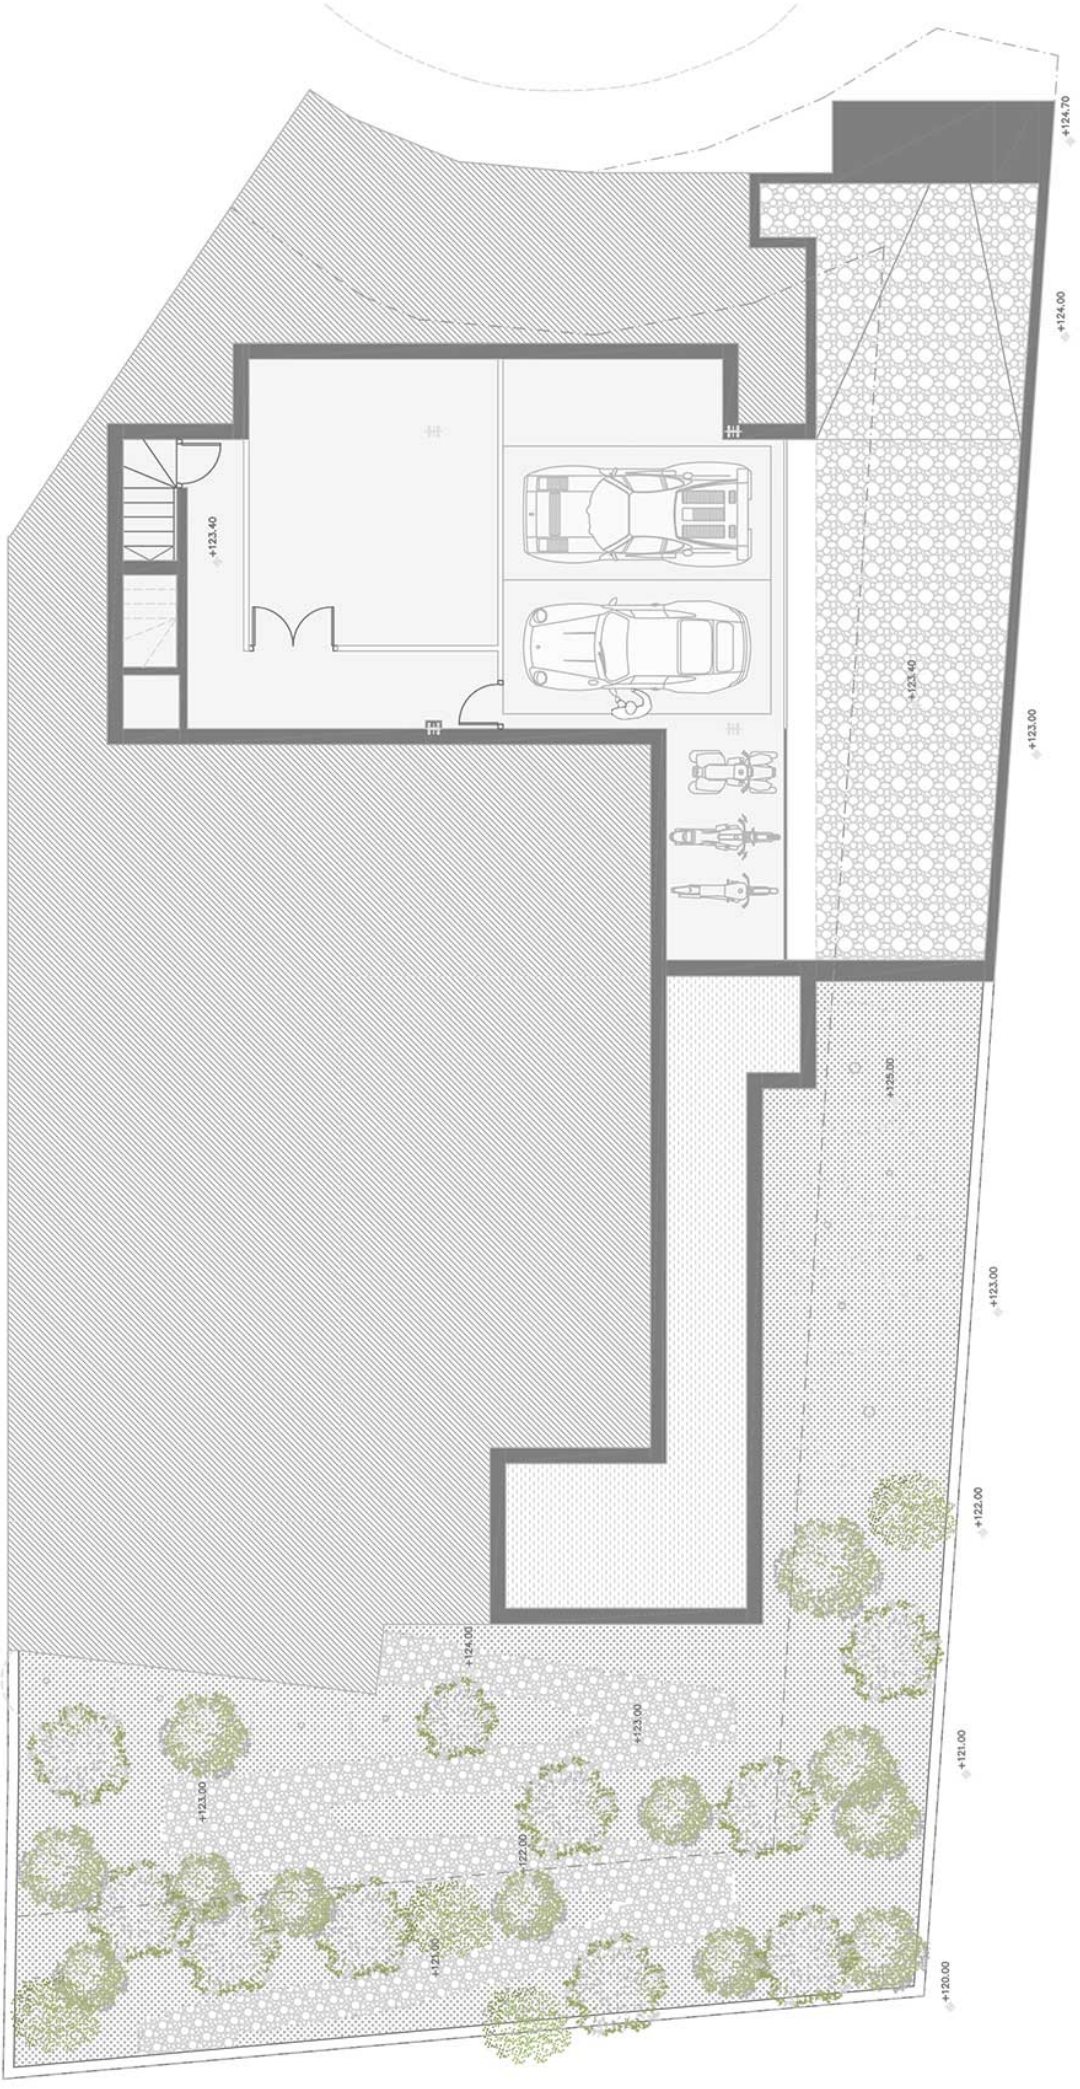

Proyecto | Project

CALLE DOMINICA

Planta Primera_e=1.100 0 10 20m
Superficie construida 115.96m²

MÁLAGA ESTATES
Contemporary Property in Historic Málaga

MÁLAGA ESTATES
 Contemporary Property in Historic Málaga

ALZADO NORESTE

ALZADO SURESTE

ALZADO SURESTE

ALZADO NORESTE

MÁLAGA ESTATES
Contemporary Property in Historic Málaga

SECCIÓN TRANSVERSAL 01

SECCIÓN LONGITUDINAL 01

Proyecto | Project

Planta Baja_e=1,100
Superficie construida 139,88m²

MÁLAGA ESTATES
Contemporary Property in Historic Málaga