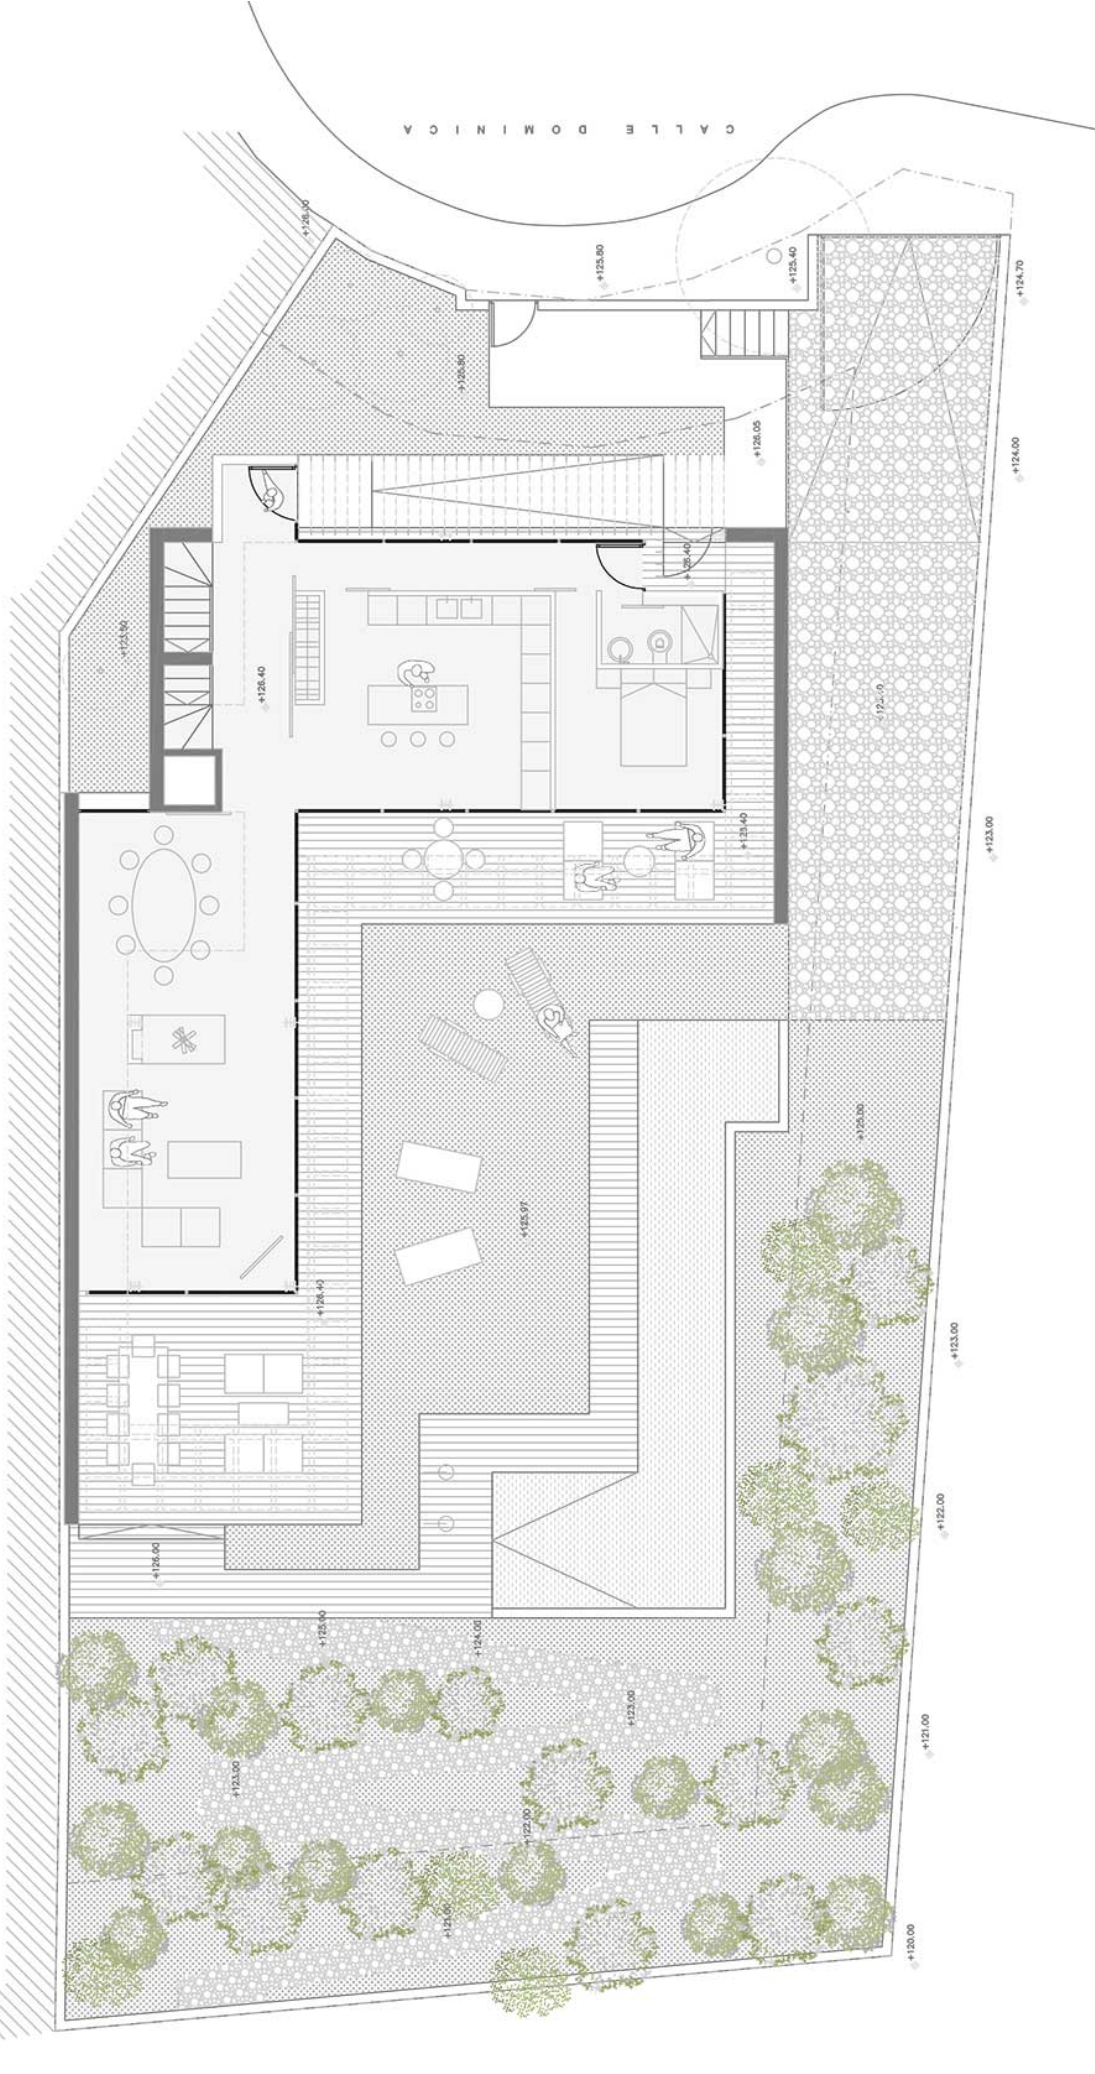

Proyecto | Project

CALLE DOMINICA

Planta Primera_e=1.100 0 10 20m
Superficie construida 115.96m²

MÁLAGA ESTATES
Contemporary Property in Historic Málaga

MÁLAGA ESTATES
 Contemporary Property in Historic Málaga

ALZADO NORESTE

ALZADO SURESTE

ALZADO SURESTE

ALZADO NORESTE

MÁLAGA ESTATES
Contemporary Property in Historic Málaga

SECCIÓN TRANSVERSAL 01

SECCIÓN LONGITUDINAL 01

Proyecto | Project

Planta Baja_e=1,100
Superficie construida 139,88m²

MÁLAGA ESTATES
Contemporary Property in Historic Málaga