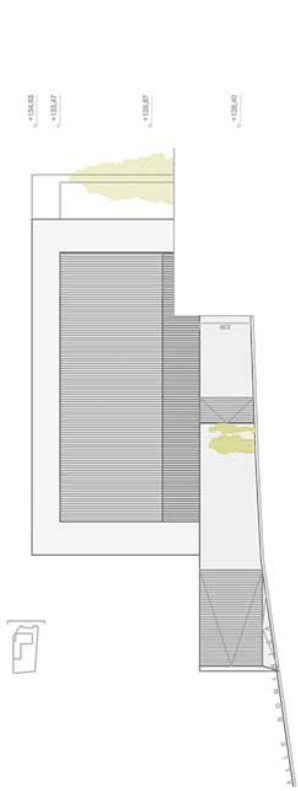

Proyecto | Project

CALLE DOMINICA

Planta Primera_e=1.100 0 10 20m
Superficie construida 115.96m²

MÁLAGA ESTATES
Contemporary Property in Historic Málaga

MÁLAGA ESTATES
 Contemporary Property in Historic Málaga

ALZADO NORESTE

ALZADO SURESTE

ALZADO SURESTE

ALZADO NORESTE

MÁLAGA ESTATES
Contemporary Property in Historic Málaga

SECCIÓN TRANSVERSAL 01

SECCIÓN LONGITUDINAL 01

Proyecto | Project

Planta Baja_e=1,100
Superficie construida 139,88m²

MÁLAGA ESTATES
Contemporary Property in Historic Málaga