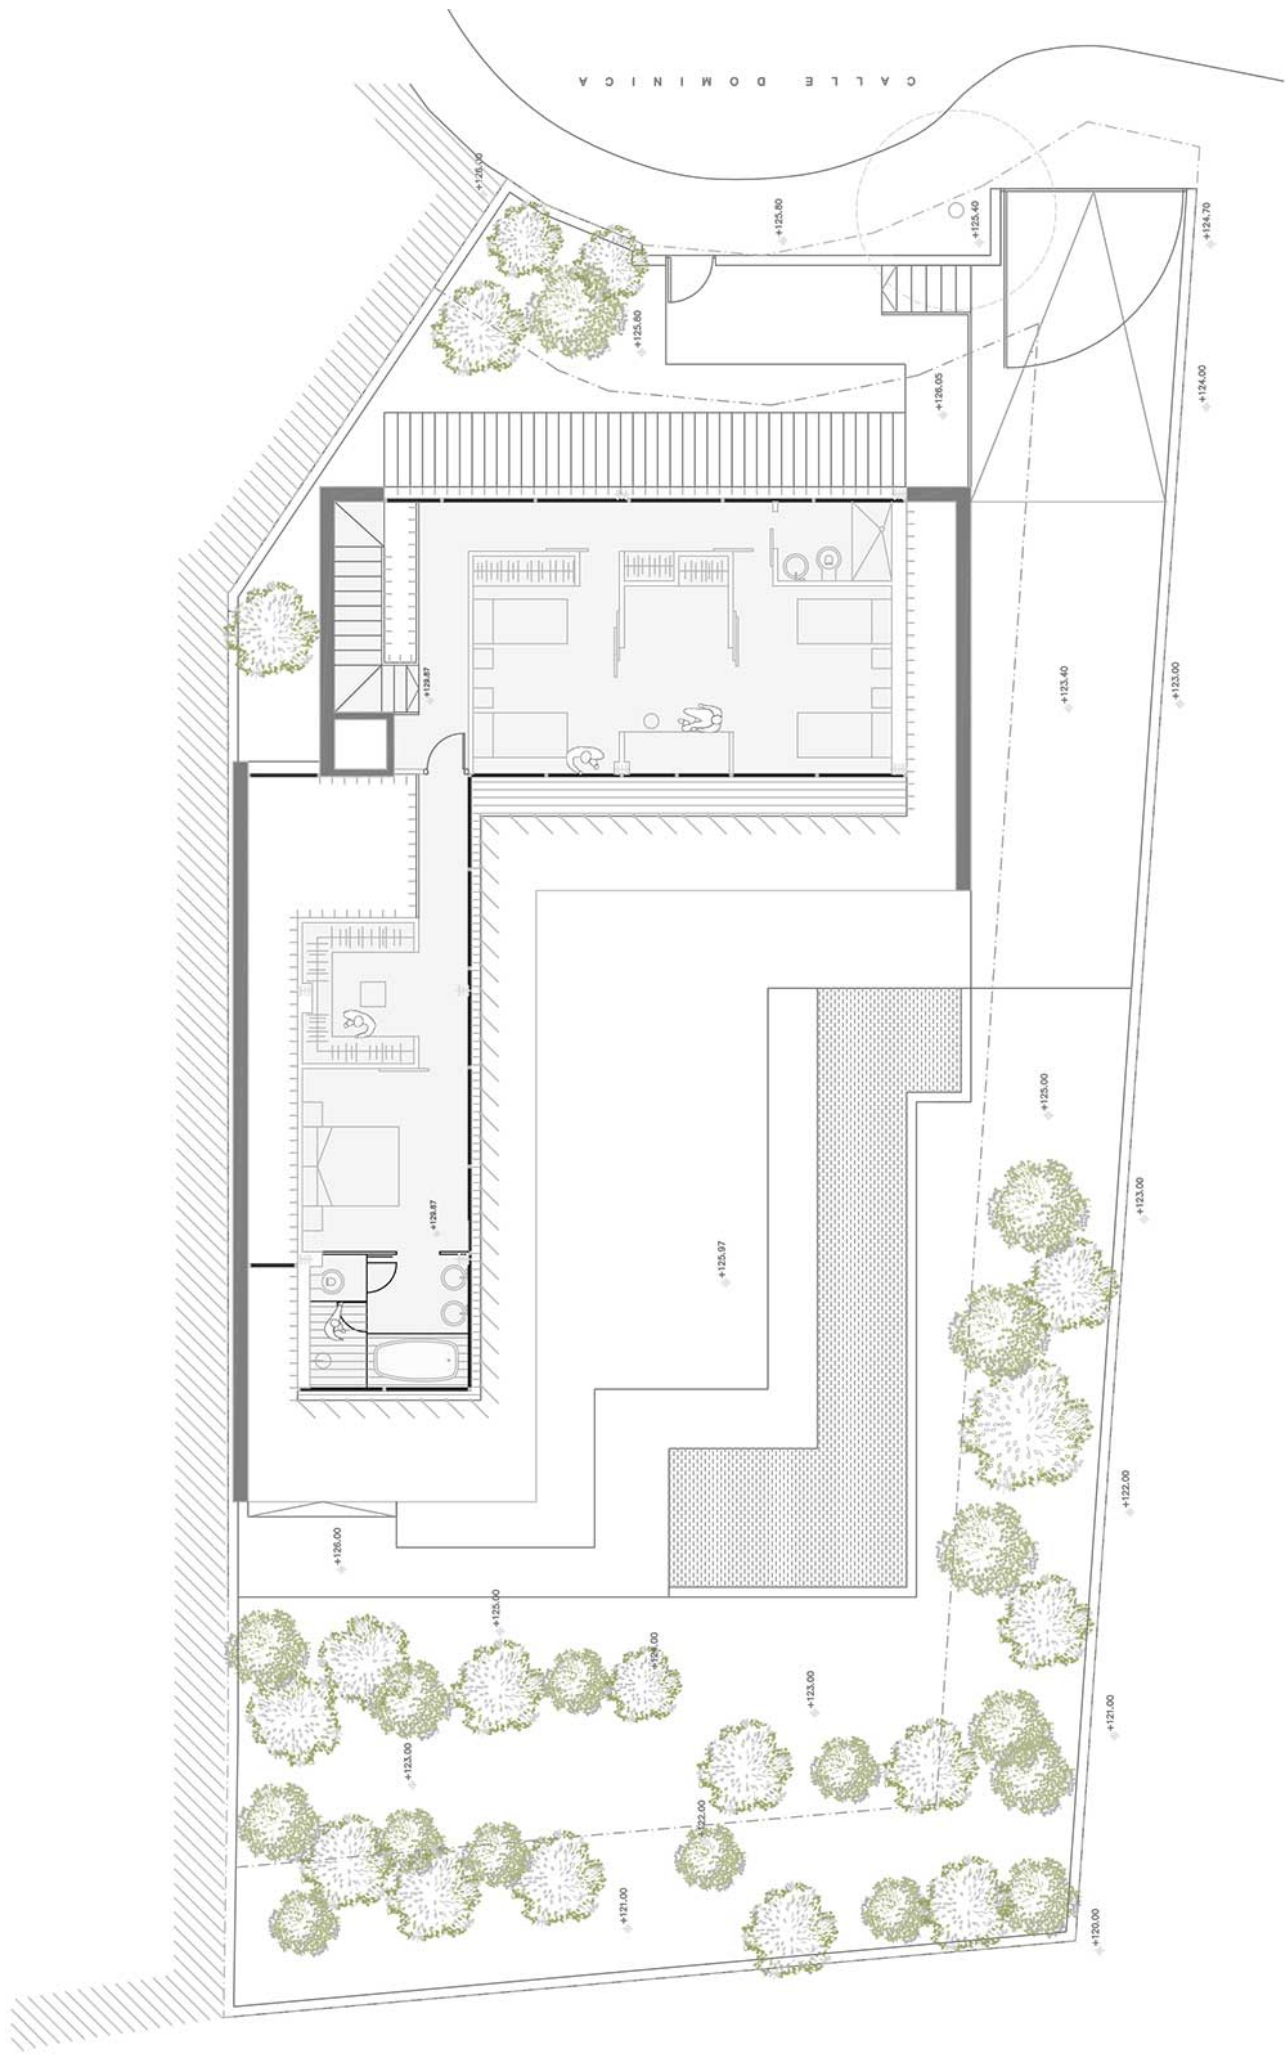

Proyecto | Project

CALLE DOMINICA

Planta Primera_e=1.100 0 10 20m
Superficie construida 115.96m²

MÁLAGA ESTATES
Contemporary Property in Historic Málaga

MÁLAGA ESTATES
 Contemporary Property in Historic Málaga

ALZADO NORESTE

ALZADO SURESTE

ALZADO SURESTE

ALZADO NORESTE

MÁLAGA ESTATES
Contemporary Property in Historic Málaga

SECCIÓN TRANSVERSAL 01

SECCIÓN LONGITUDINAL 01

Proyecto | Project

Planta Baja_e=1,100
Superficie construida 139,88m²

MÁLAGA ESTATES
Contemporary Property in Historic Málaga