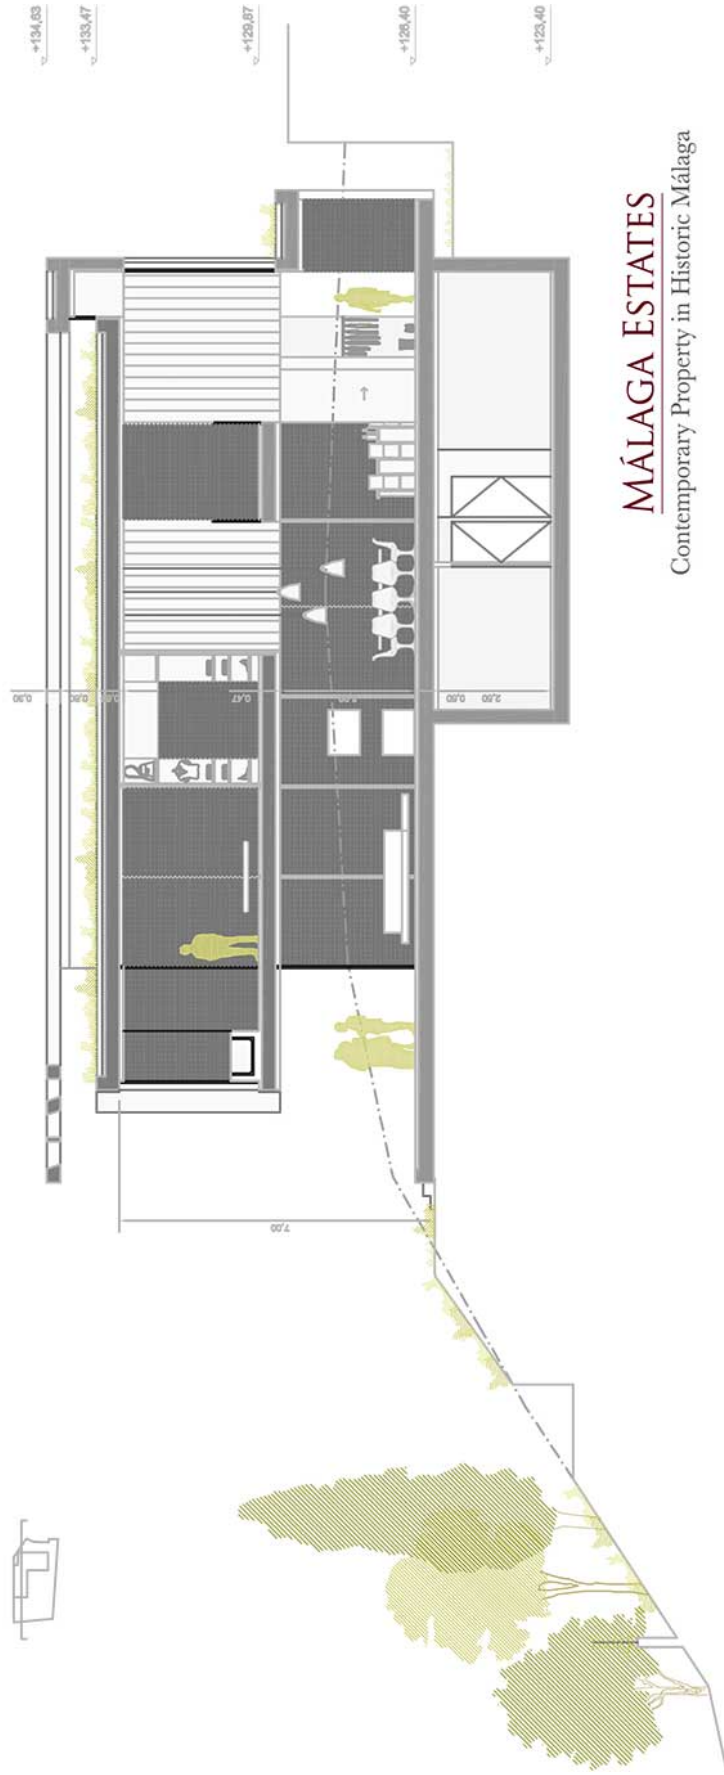

Proyecto | Project

CALLE DOMINICA

Planta Primera_e=1.100 0 10 20m
Superficie construida 115.96m²

MÁLAGA ESTATES
Contemporary Property in Historic Málaga

MÁLAGA ESTATES
 Contemporary Property in Historic Málaga

ALZADO NORESTE

ALZADO SURESTE

ALZADO SURESTE

ALZADO NORESTE

MÁLAGA ESTATES
Contemporary Property in Historic Málaga

SECCIÓN TRANSVERSAL 01

SECCIÓN LONGITUDINAL 01

Proyecto | Project

Planta Baja_e=1,100
Superficie construida 139,88m²

MÁLAGA ESTATES
Contemporary Property in Historic Málaga