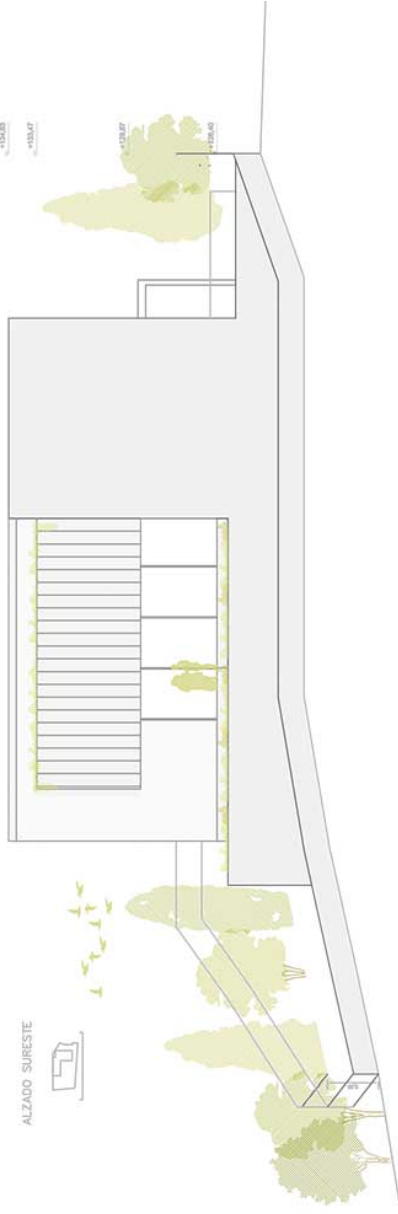

Proyecto | Project

CALLE DOMINICA

Planta Primera_e=1.100 0 10 20m
Superficie construida 115.96m²

MÁLAGA ESTATES
Contemporary Property in Historic Málaga

MÁLAGA ESTATES
 Contemporary Property in Historic Málaga

ALZADO NORESTE

ALZADO SURESTE

ALZADO SURESTE

ALZADO NORESTE

MÁLAGA ESTATES
Contemporary Property in Historic Málaga

SECCIÓN TRANSVERSAL 01

SECCIÓN LONGITUDINAL 01

Proyecto | Project

Planta Baja_e=1,100
Superficie construida 139,88m²

MÁLAGA ESTATES
Contemporary Property in Historic Málaga